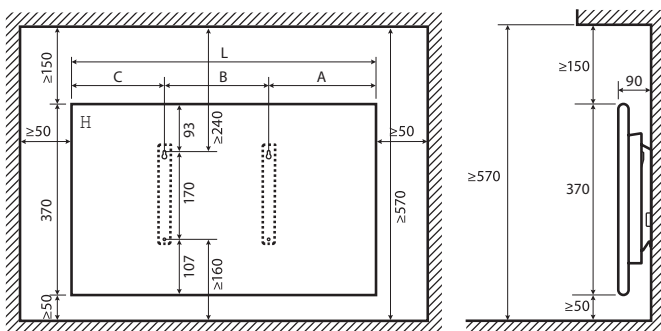

## Dimensions H30 Panel

H 30	A	B	C	L
H04	148	202	123	474
H06	203	202	184	589
H08	212	302	190	704
H10	241	302	219	762
H12	174	605	155	934
H14	230	605	214	1042
H20	405	605	384	1394

Produced by: Adax AS, Myhres gate 1, 3061 Svelvik, Norway. [www.glamoxheating.com](http://www.glamoxheating.com)